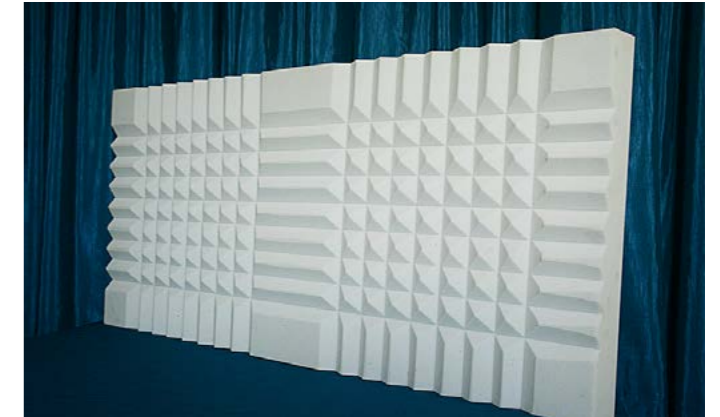

ГЕОМЕТРИЧЕСКИЕ ФИГУРЫ «ПИРАМИДЫ», 1200 x 600 мм

Артикул	Описание материала	Площадь панели	Объём панели	В упаковке	Цена, РУБ, в том числе НДС (Цену из таблицы (см. ниже) делим на 50 и умножаем на текущий курс Евро, ЦБ)				Номер для заказа
					М²	М³	штуки	упаковки	
	1200 x 600 мм	М²	М³	штук	М²	М³	штуки	упаковки	
ЭхоКор 40 ПД	Толщина 40 мм	0,72	0,0288	15	2 292	57 292	1 650	24 750	
ЭхоКор 50 ПД	Толщина 50 мм	0,72	0,036	12	2 750	55 000	1 980	23 760	
ЭхоКор 60 ПД	Толщина 60 мм	0,72	0,0432	10	3 208	53 472	2 310	23 100	
ЭхоКор 70 ПД	Толщина 70 мм	0,72	0,0504	8	3 743	53 472	2 695	21 560	
ЭхоКор 80 ПД	Толщина 80 мм	0,72	0,0576	7	4 278	53 472	3 080	21 560	
ЭхоКор 90 ПД	Толщина 90 мм	0,72	0,0648	6	4 736	52 623	3 410	20 460	
ЭхоКор 100 ПД	Толщина 100 мм	0,72	0,072	6	5 194	51 944	3 740	22 440	

Расшифровка артикула **ЭхоКор 50 ПД Ц:**

ЭхоКор 50 ПД Ц. 50 – толщина панели 50 мм.
Размер базовый – 1200 x 600 мм.
ЭхоКор 50 ПД Ц. ПД – тип декора 114 Пирамиды.
ЭхоКор 50 ПД Ц. Ц – цветная панель.

114