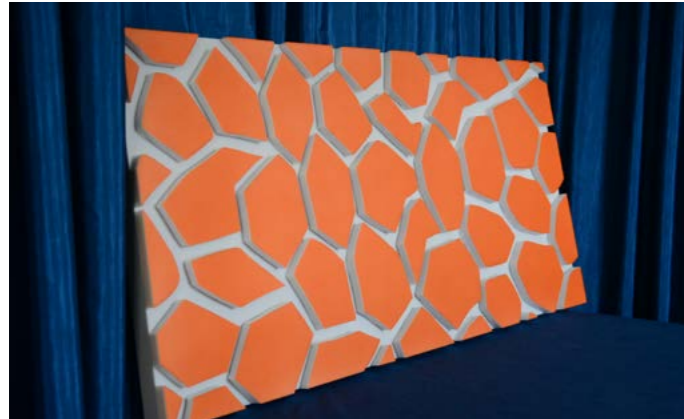

Детали аппликации вырезаются из тонких листов ЭхоКор и имеют толщину от 10 до 15 мм. Аппликации монтируются к панели-основе на клей. Размеры панели основы могут уточняться при заказе.

Осень

Сыр

Жираф

Фея

Черепица