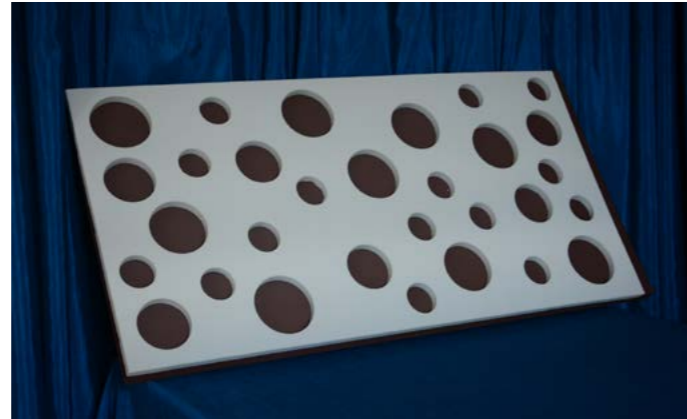

ПАНЕЛИ С АППЛИКАЦИЕЙ

Артикул	Толщина и объём несущей основы	Количество в упаковке (штук)	Цена, РУБ, в том числе НДС (Цену из таблицы (см. ниже) делим на 50 и умножаем на текущий курс Евро, ЦБ)	Номер для заказа
			Уточняется при заказе	
ЭхоКор А	Толщина - от 30 до 500 мм Объём - в соответствии с толщиной панелей (см. выше)	В соответствии с толщиной панелей (см. выше)	Цена панели-основы соответствующей толщины (см. выше) + 3 000 руб. за штуку	

Детали аппликации вырезаются из тонких листов ЭхоКор и имеют толщину от 10 до 15 мм. Аппликации монтируются к панели-основе на клей. Размеры панели основы могут уточняться при заказе.

Сыр

ПАНЕЛИ С ИНКРУСТАЦИЕЙ

Артикул	Толщина и объём несущей основы	Количество в упаковке (штук)	Цена, РУБ, в том числе НДС (Цену из таблицы (см. ниже) делим на 50 и умножаем на текущий курс Евро, ЦБ)	Номер для заказа
			Уточняется при заказе	
ЭхоКор И	Толщина - от 40 до 500 мм Объём - в соответствии с толщиной панелей (см. выше)	В соответствии с толщиной панелей (см. выше)	Цена панели-основы соответствующей толщины (см. выше) + 2 000 руб. за штуку	

Элементы инкрустации изготавливаются из материала BASOTECT® контрастного к основной панели цвета. Форма деталей инкрустации может быть прямой или радиусной. Инкрустацией могут быть отделаны края или плоскость панели. Возможна инкрустация по окрашенной поверхности акустической панели. Размеры панели могут уточняться при заказе.