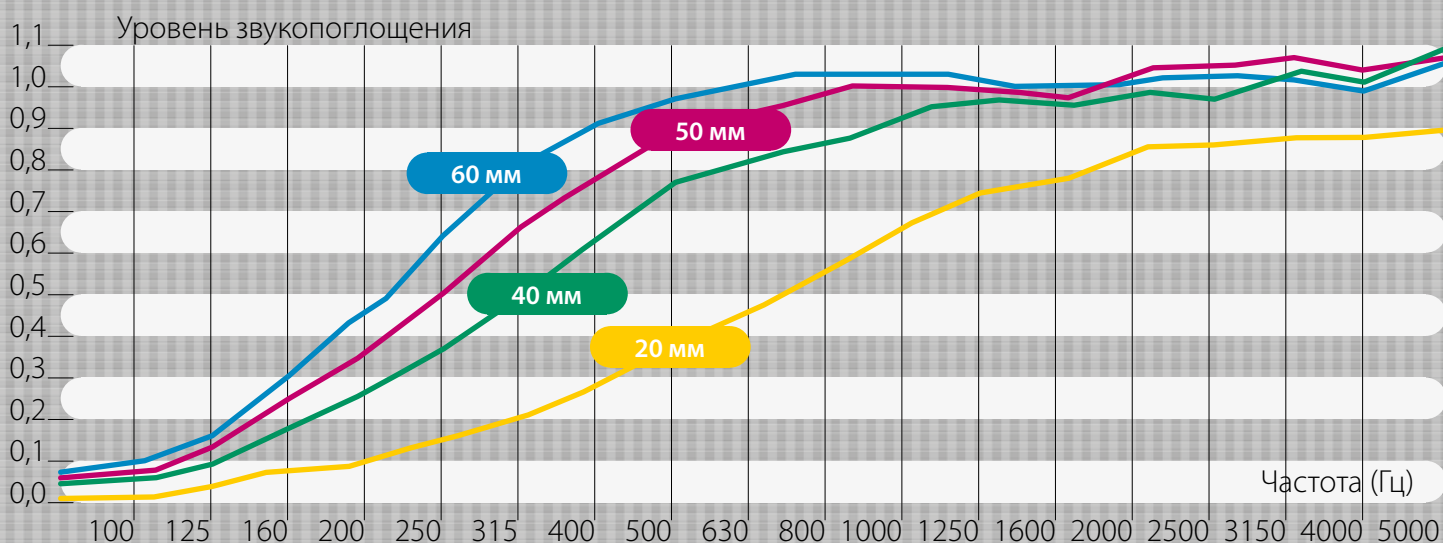

Технические характеристики акустических панелей ЭхоКор

Плотность	8-11 кг/м³
Прочность на сжатие при деформации 10%	5-20 кПа
Максимальное усилие растяжения	>120 кПа
Теплопроводность	0,035 Вт/м*К
Теплостойкость	-200...+240 °С
Горючесть	Г1 (слабогорючий)
Воспламеняемость	В1 (трудновоспламеняемый)
Дымообразование	Д2 (умеренная дымообразующая способность)
Токсичность	Т2 (умеренноопасный)
Класс пожарной опасности материала	КМ1

1 УРОВНИ ЗВУКОПОГЛОЩЕНИЯ BASOTECT® G

Коэффициент звукопоглощения α_s в зависимости от толщины материала в соответствии со стандартом DIN EN ISO 354 (реверберационная камера)

2 УРОВНИ ЗВУКОПОГЛОЩЕНИЯ BASOTECT® G

Коэффициент звукопоглощения α_s BASOTECT® G в зависимости от толщины материала в соответствии со стандартом ISO 10534-2 (импедансная труба)