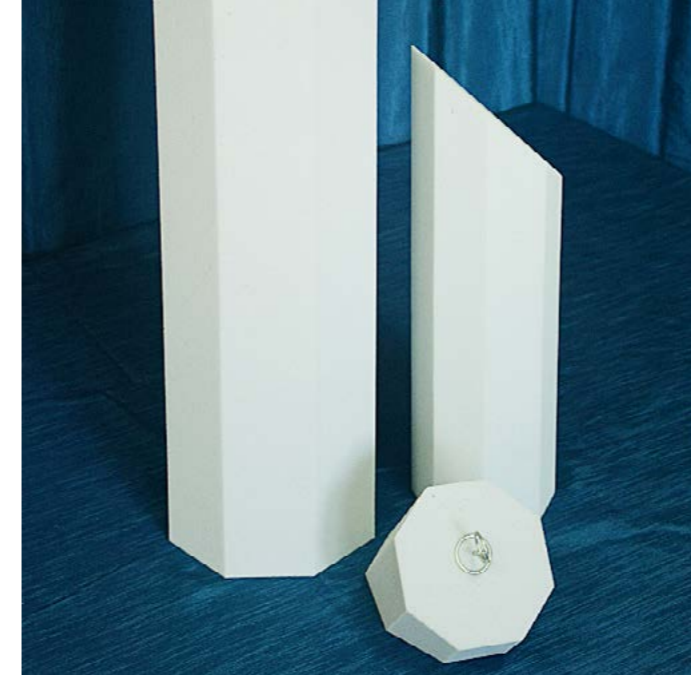

ЭхоКор 8Пр 150, ЭхоКор 8Пр 100