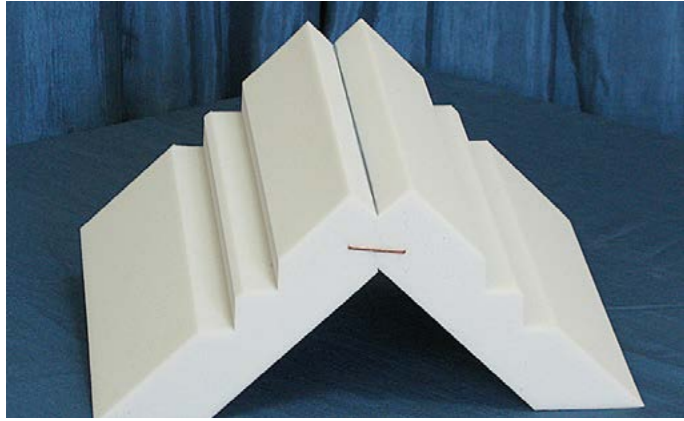

Тип 008

Восьмигранники на плоском основании 50 мм. Пирамидой. Сборная деталь 50/150 600x600 Тип 008. Цена – 3900 руб. за штуку.

СБОРНЫЕ И ОБЪЁМНЫЕ КОМПОЗИЦИИ (продолжение)

Тип 009

Сборная деталь Уголок настенный. Размеры под заказ. Цена рассчитывается по объёму расходуемого материала.