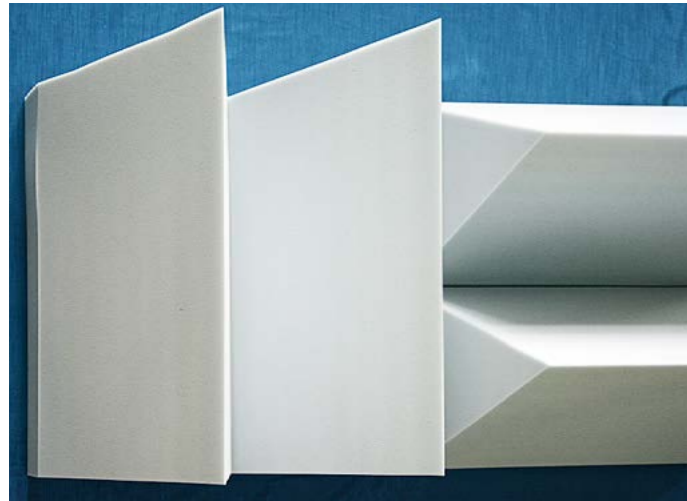

Клинья для безэховых камер – это наиболее мощные звукопоглощающие изделия. Благодаря большому объёму они эффективно поглощают звуковую энергию в широком диапазоне частот.

Клинья для акустических безэховых камер изготавливаются по размерам Заказчика.

Стоимость изделия определяется стоимостью израсходованного на его изготовление материала и уточняется при заказе.

Клинья могут монтироваться на основу, имеющую заданные Заказчиком элементы крепления на поверхности.

ЭхоКор Кл 600