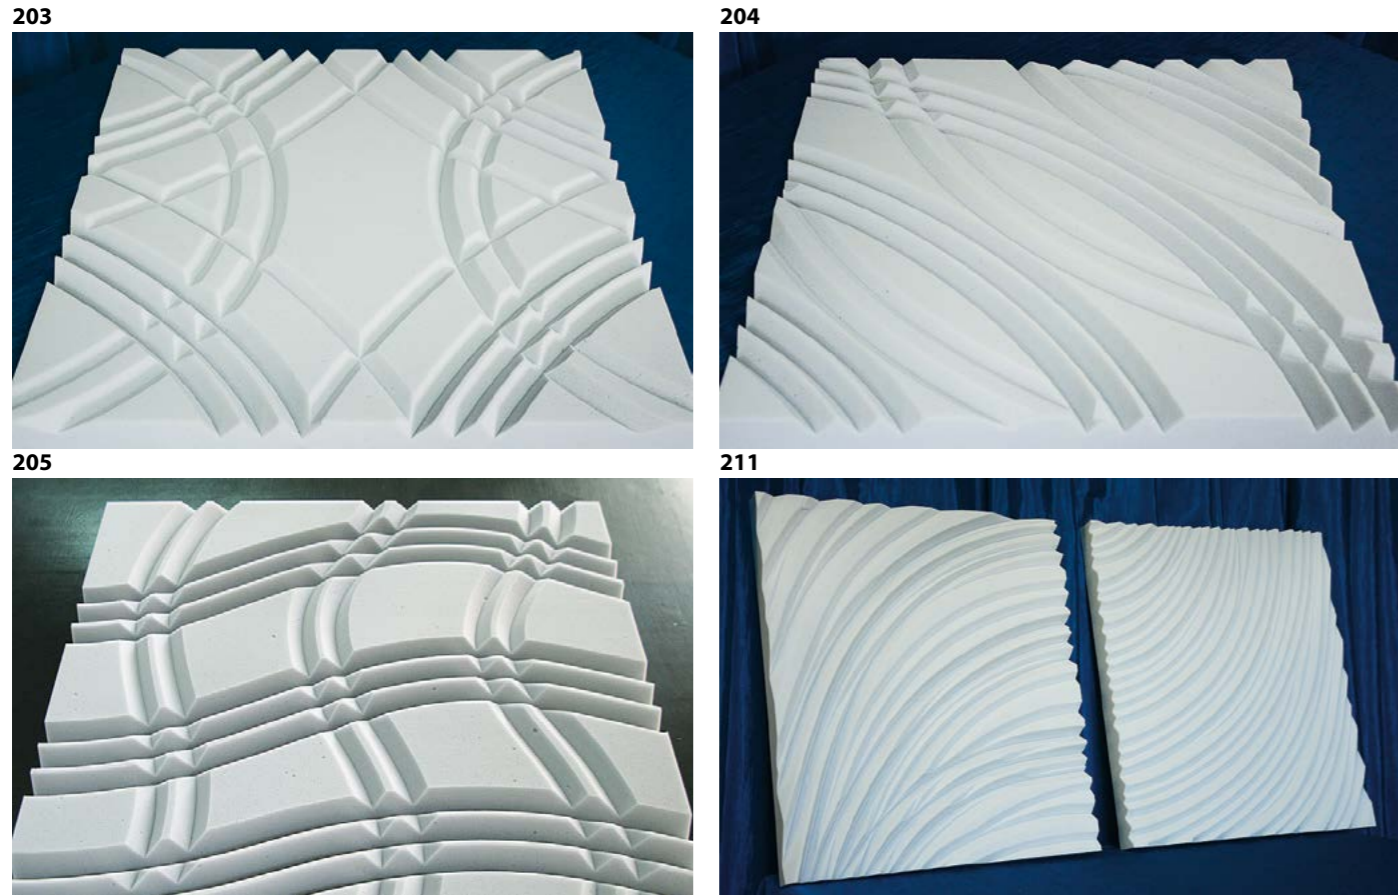

ДЕКОРИРОВАННЫЕ ПАНЕЛИ, 600 x 600 мм (продолжение)