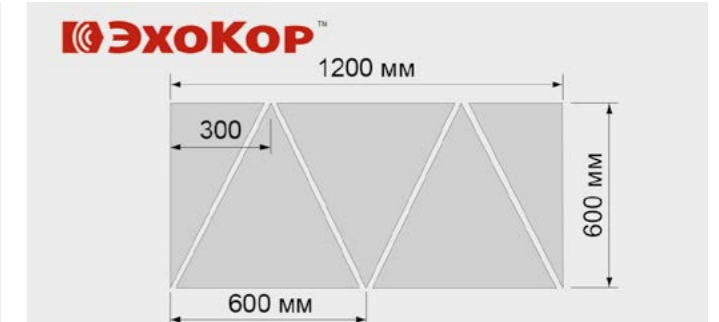

ГЕОМЕТРИЧЕСКИЕ ФИГУРЫ «КРУГИ»

Артикул	Площадь панели	Объем панели	В упаковке	Цена, РУБ, в том числе НДС (Цену из таблицы (см. ниже) делим на 50 и умножаем на текущий курс Евро, ЦБ)				Номер для заказа
				м²	м³	штуки	упаковки	
ЭхоКор К 30	0,28	0,008	40	1 925	64 167	539	21 560	
ЭхоКор К 40	0,28	0,011	30	2 475	61 875	693	20 790	
ЭхоКор К 50	0,28	0,014	24	3 064	61 286	858	20 592	
ЭхоКор К 60	0,28	0,017	20	3 614	60 238	1 012	20 240	
ЭхоКор К 70	0,28	0,020	16	4 125	58 929	1 155	18 480	
ЭхоКор К 80	0,28	0,022	14	4 675	58 438	1 309	18 326	
ЭхоКор К 90	0,28	0,025	12	5 225	58 056	1 463	17 556	
ЭхоКор К 100	0,28	0,028	12	5 775	57 750	1 617	19 404	
ЭхоКор К 200	0,28	0,056	6	11 550	57 750	3 234	19 404	
ЭхоКор К 250	0,28	0,070	4	14 300	57 200	4 004	16 016	
ЭхоКор К 500	0,28	0,140	2	27 500	55 000	7 700	15 400	

Круги разных диаметров

Расшифровка артикула **ЭхоКор К 90**:
ЭхоКор К 90. К – круги.
ЭхоКор К 90. 90 – толщина панели 90 мм.

Базовый размер диаметра 600 мм, площадь 0,28 м. кв.
Реальный размер диаметра изделия – 590 мм.

Форма Круга проста и органична. Акустические изделия из комбинации кругов различных диаметров логично вписываются в интерьер помещений, имеющих круглые светильники или другие части интерьера с округлыми формами.

Под заказ изделия Круг производятся диаметром от 300 до 1200 мм и толщиной от 30 до 500 мм. Изделия диаметром от 1200 мм до 2400 мм собираются из отдельных деталей.

Круги

Комбинация из кругов

ГЕОМЕТРИЧЕСКИЕ ФИГУРЫ «ТРЕУГОЛЬНИКИ»