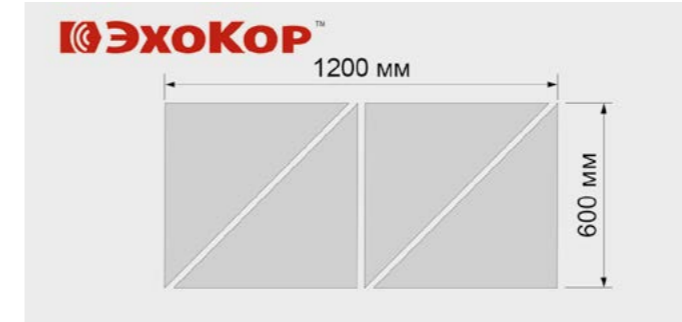

ГЕОМЕТРИЧЕСКИЕ ФИГУРЫ «КРУГИ»

Артикул	Площадь панели	Объем панели	В упаковке	Цена, РУБ, в том числе НДС (Цену из таблицы (см. ниже) делим на 50 и умножаем на текущий курс Евро, ЦБ)				Номер для заказа
				м²	м³	штуки	упаковки	
ЭхоКор К 30	0,28	0,008	40	1 925	64 167	539	21 560	
ЭхоКор К 40	0,28	0,011	30	2 475	61 875	693	20 790	
ЭхоКор К 50	0,28	0,014	24	3 064	61 286	858	20 592	
ЭхоКор К 60	0,28	0,017	20	3 614	60 238	1 012	20 240	
ЭхоКор К 70	0,28	0,020	16	4 125	58 929	1 155	18 480	
ЭхоКор К 80	0,28	0,022	14	4 675	58 438	1 309	18 326	
ЭхоКор К 90	0,28	0,025	12	5 225	58 056	1 463	17 556	
ЭхоКор К 100	0,28	0,028	12	5 775	57 750	1 617	19 404	
ЭхоКор К 200	0,28	0,056	6	11 550	57 750	3 234	19 404	
ЭхоКор К 250	0,28	0,070	4	14 300	57 200	4 004	16 016	
ЭхоКор К 500	0,28	0,140	2	27 500	55 000	7 700	15 400	

Круги разных диаметров

Расшифровка артикула **ЭхоКор К 90**:
ЭхоКор К 90. К – круги.
ЭхоКор К 90. 90 – толщина панели 90 мм.

Базовый размер диаметра 600 мм, площадь 0,28 м. кв.
Реальный размер диаметра изделия – 590 мм.

Форма Круга проста и органична. Акустические изделия из комбинации кругов различных диаметров логично вписываются в интерьер помещений, имеющих круглые светильники или другие части интерьера с округлыми формами.

Под заказ изделия Круг производятся диаметром от 300 до 1200 мм и толщиной от 30 до 500 мм. Изделия диаметром от 1200 мм до 2400 мм собираются из отдельных деталей.

Круги

Комбинация из кругов

ГЕОМЕТРИЧЕСКИЕ ФИГУРЫ «ТРЕУГОЛЬНИКИ»