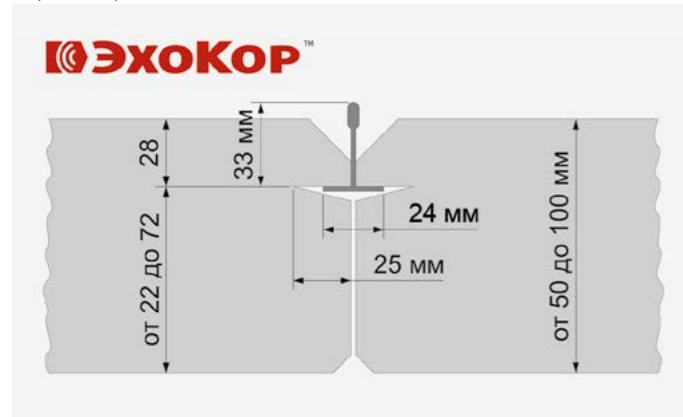

ПОТОЛОЧНЫЕ ПАНЕЛИ СКРЫТОГО МОНТАЖА, 1200 x 600 мм

Артикул	Описание материала	Площадь панели	Объем панели	В упаковке	Цена, РУБ, в том числе НДС (Цену из таблицы (см. ниже) делим на 50 и умножаем на текущий курс Евро, ЦБ)				Номер для заказа
					м²	м³	штуки	упаковки	
ЭхоКор 50 ПС	Толщина 50 мм	0,72	0,036	12	2 903	58 056	2 090	25 080	
ЭхоКор 60 ПС	Толщина 60 мм	0,72	0,043	10	3 361	56 019	2 420	24 200	
ЭхоКор 70 ПС	Толщина 70 мм	0,72	0,050	8	3 896	55 655	2 805	22 440	
ЭхоКор 80 ПС	Толщина 80 мм	0,72	0,058	7	4 431	55 382	3 190	22 330	
ЭхоКор 90 ПС	Толщина 90 мм	0,72	0,065	6	4 889	54 321	3 520	21 120	
ЭхоКор 100 ПС	Толщина 100 мм	0,72	0,072	6	5 347	53 472	3 850	23 100	

Скрытое крепление потолочных панелей

Расшифровка артикула **ЭхоКор 50 ПС Ц**:
Размер панели - 1200 x 600 мм.
ЭхоКор 50 ПС Ц. 50 – толщина панели 50 мм.
ЭхоКор 50 ПС Ц. П – потолочная.
ЭхоКор 50 ПС Ц. С – скрытое крепление.
ЭхоКор 50 ПС Ц. Ц – цветная панель. Без декорирования.

Монтаж панелей скрытого крепления