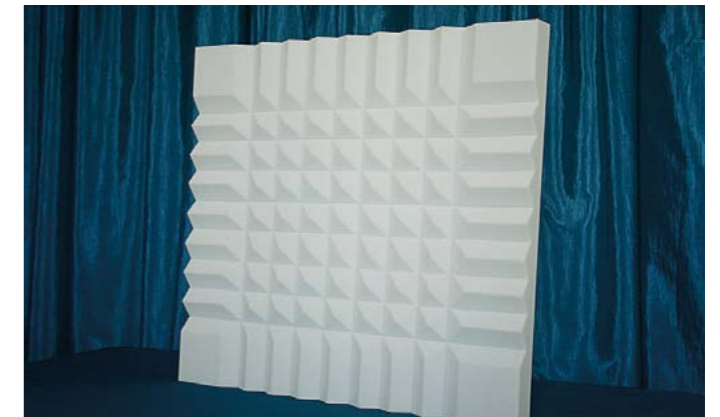

ГЕОМЕТРИЧЕСКИЕ ФИГУРЫ «ПИРАМИДЫ», 600 x 600 мм

Артикул	Описание материала	Площадь панели	Объём панели	В упаковке	Цена, РУБ, в том числе НДС (Цену из таблицы (см. ниже) делим на 50 и умножаем на текущий курс Евро, ЦБ)				Номер для заказа
					М²	М³	штуки	упаковки	
	600 x 600 мм	М²	М³	штук	М²	М³	штуки	упаковки	
ЭхоКор 40/600 ПД	Толщина 40 мм	0,36	0,0144	30	2 521	63 021	908	27 225	
ЭхоКор 50/600 ПД	Толщина 50 мм	0,36	0,018	24	3 025	60 500	1 089	26 136	
ЭхоКор 60/600 ПД	Толщина 60 мм	0,36	0,0216	20	3 529	58 819	1 271	25 410	
ЭхоКор 70/600 ПД	Толщина 70 мм	0,36	0,0252	16	4 119	58 841	1 483	23 725	
ЭхоКор 80/600 ПД	Толщина 80 мм	0,36	0,0288	14	4 706	58 819	1 694	23 716	
ЭхоКор 90/600 ПД	Толщина 90 мм	0,36	0,0324	12	5 210	57 886	1 876	22 506	
ЭхоКор 100/600 ПД	Толщина 100 мм	0,36	0,036	12	5 714	57 139	2 057	24 684	

Расшифровка артикула **ЭхоКор 40/600 ПД Ц:**

ЭхоКор 40/600 ПД Ц. 40 – толщина панели 40 мм.
ЭхоКор 40/600 ПД Ц. 40 – размер панели 600 x 600 мм.
ЭхоКор 40/600 ПД Ц. ПД – пирамиды.
ЭхоКор 40/600 ПД Ц. Ц – цветная панель.

114