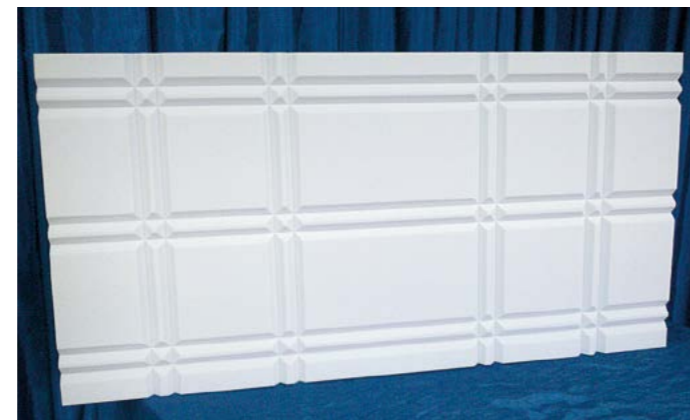

ДЕКОРИРОВАННЫЕ ПАНЕЛИ, 1200 x 600 мм

Артикул	Описание материала	Площадь панели	Объём панели	В упаковке	Цена, РУБ, в том числе НДС (Цену из таблицы (см. ниже) делим на 50 и умножаем на текущий курс Евро, ЦБ)				Номер для заказа
					м²	м³	штуки	упаковки	
ЭхоКор 40 Д	Толщина 40 мм	0,72	0,0288	15	2 292	57 292	1 650	24 750	
ЭхоКор 50 Д	Толщина 50 мм	0,72	0,036	12	2 750	55 000	1 980	23 760	
ЭхоКор 60 Д	Толщина 60 мм	0,72	0,0432	10	3 208	53 472	2 310	23 100	
ЭхоКор 70 Д	Толщина 70 мм	0,72	0,0504	8	3 743	53 472	2 695	21 560	
ЭхоКор 80 Д	Толщина 80 мм	0,72	0,0576	7	4 278	53 472	3 080	21 560	
ЭхоКор 90 Д	Толщина 90 мм	0,72	0,0648	6	4 736	52 623	3 410	20 460	
ЭхоКор 100 Д	Толщина 100 мм	0,72	0,072	6	5 194	51 944	3 740	22 440	

Для заказа декорированной панели добавить к артикулу тип выбранного декора.

Расшифровка артикула **ЭхоКор 50 Д 100**:
ЭхоКор 50 Д 100. 50 – толщина 50 мм. Размер – 1200 x 600 мм.
ЭхоКор 50 Д 100. Д – декорированная.
ЭхоКор 50 Д 100. 100 – тип декора.

Тип декора 100

101

103

ДЕКОРИРОВАННЫЕ ПАНЕЛИ, 1200 x 600 мм (продолжение)