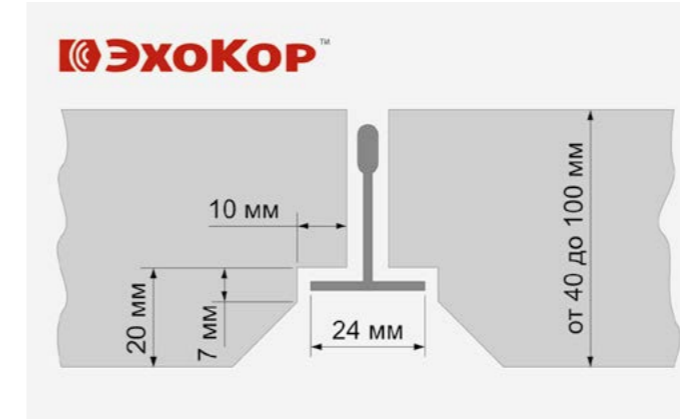

Открытое крепление потолочных панелей