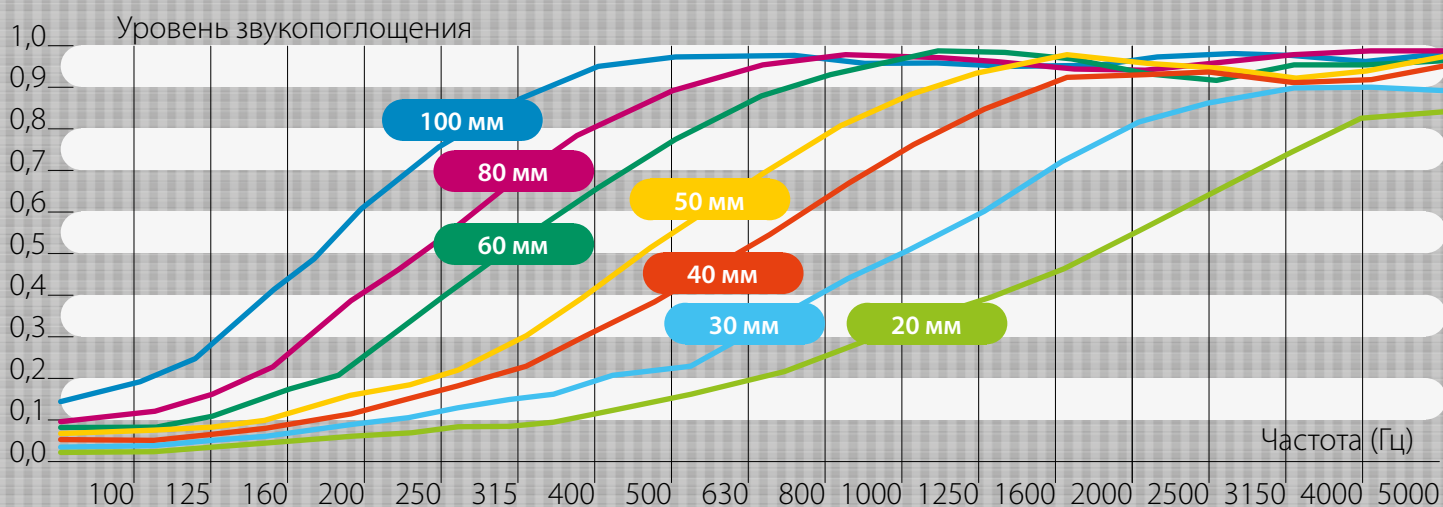

АЛЬЯНС™

Производственная компания