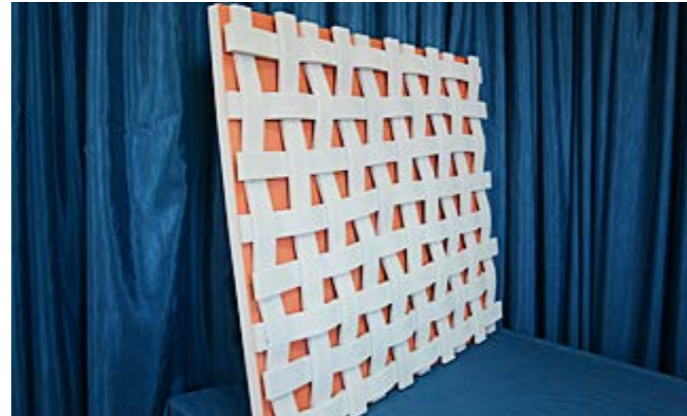

ПАНЕЛИ С АППЛИКАЦИЕЙ

Артикул	Толщина и объём несущей основы	Количество в упаковке (штук)	Цена, РУБ, в том числе НДС (Цену из таблицы (см. ниже) делим на 50 и умножаем на текущий курс Евро, ЦБ)	Номер для заказа
			Уточняется при заказе	
ЭхоКор А	Толщина - от 30 до 500 мм Объём - в соответствии с толщиной панелей (см. выше)	В соответствии с толщиной панелей (см. выше)	Цена панели-основы соответствующей толщины (см. выше) + 3 000 руб. за штуку	

Детали аппликации вырезаются из тонких листов ЭхоКор и имеют толщину от 10 до 15 мм. Аппликации монтируются к панели-основе на клей. Размеры панели основы могут уточняться при заказе.

Плеть

ПАНЕЛИ С ИНКРУСТАЦИЕЙ

Артикул	Толщина и объём несущей основы	Количество в упаковке (штук)	Цена, РУБ, в том числе НДС (Цену из таблицы (см. ниже) делим на 50 и умножаем на текущий курс Евро, ЦБ)	Номер для заказа
			Уточняется при заказе	
ЭхоКор И	Толщина - от 40 до 500 мм Объём - в соответствии с толщиной панелей (см. выше)	В соответствии с толщиной панелей (см. выше)	Цена панели-основы соответствующей толщины (см. выше) + 2 000 руб. за штуку	

Элементы инкрустации изготавливаются из материала BASOTECT® контрастного к основной панели цвета. Форма деталей инкрустации может быть прямой или радиусной. Инкрустацией могут быть отделаны края или плоскость панели. Возможна инкрустация по окрашенной поверхности акустической панели. Размеры панели могут уточняться при заказе.